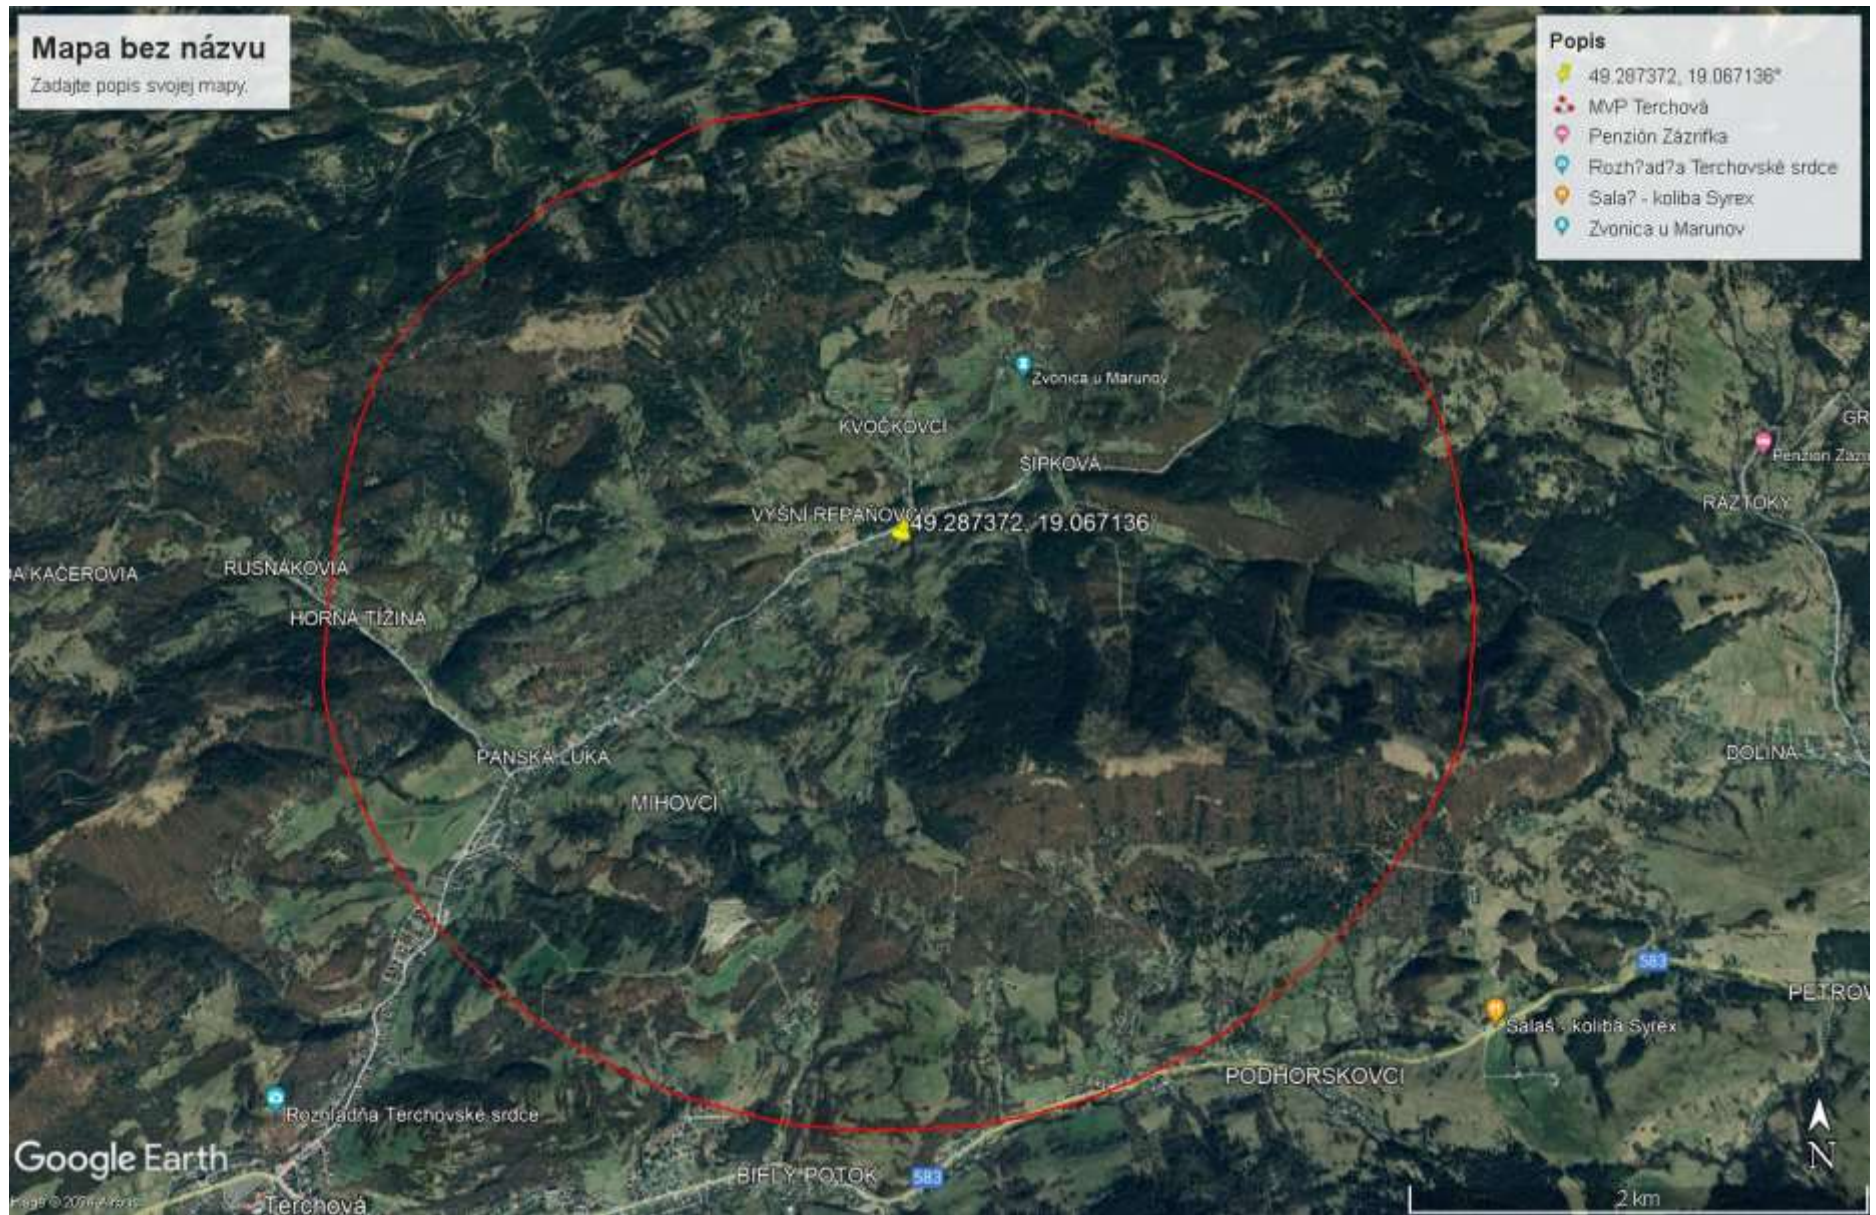

Mapa bez názvu

Zadajte popis svojej mapy.

Popis

- 49.287372, 19.067136°
- MVP Terchová
- Penzión Zázrivka
- Rozhľadňa Terchovské srdce
- Salaš - koliba Syrex
- Zvonica u Marunov

Google Earth

Page © 2007 Microsoft

Terchová

BIELY POTOK

583

2 km