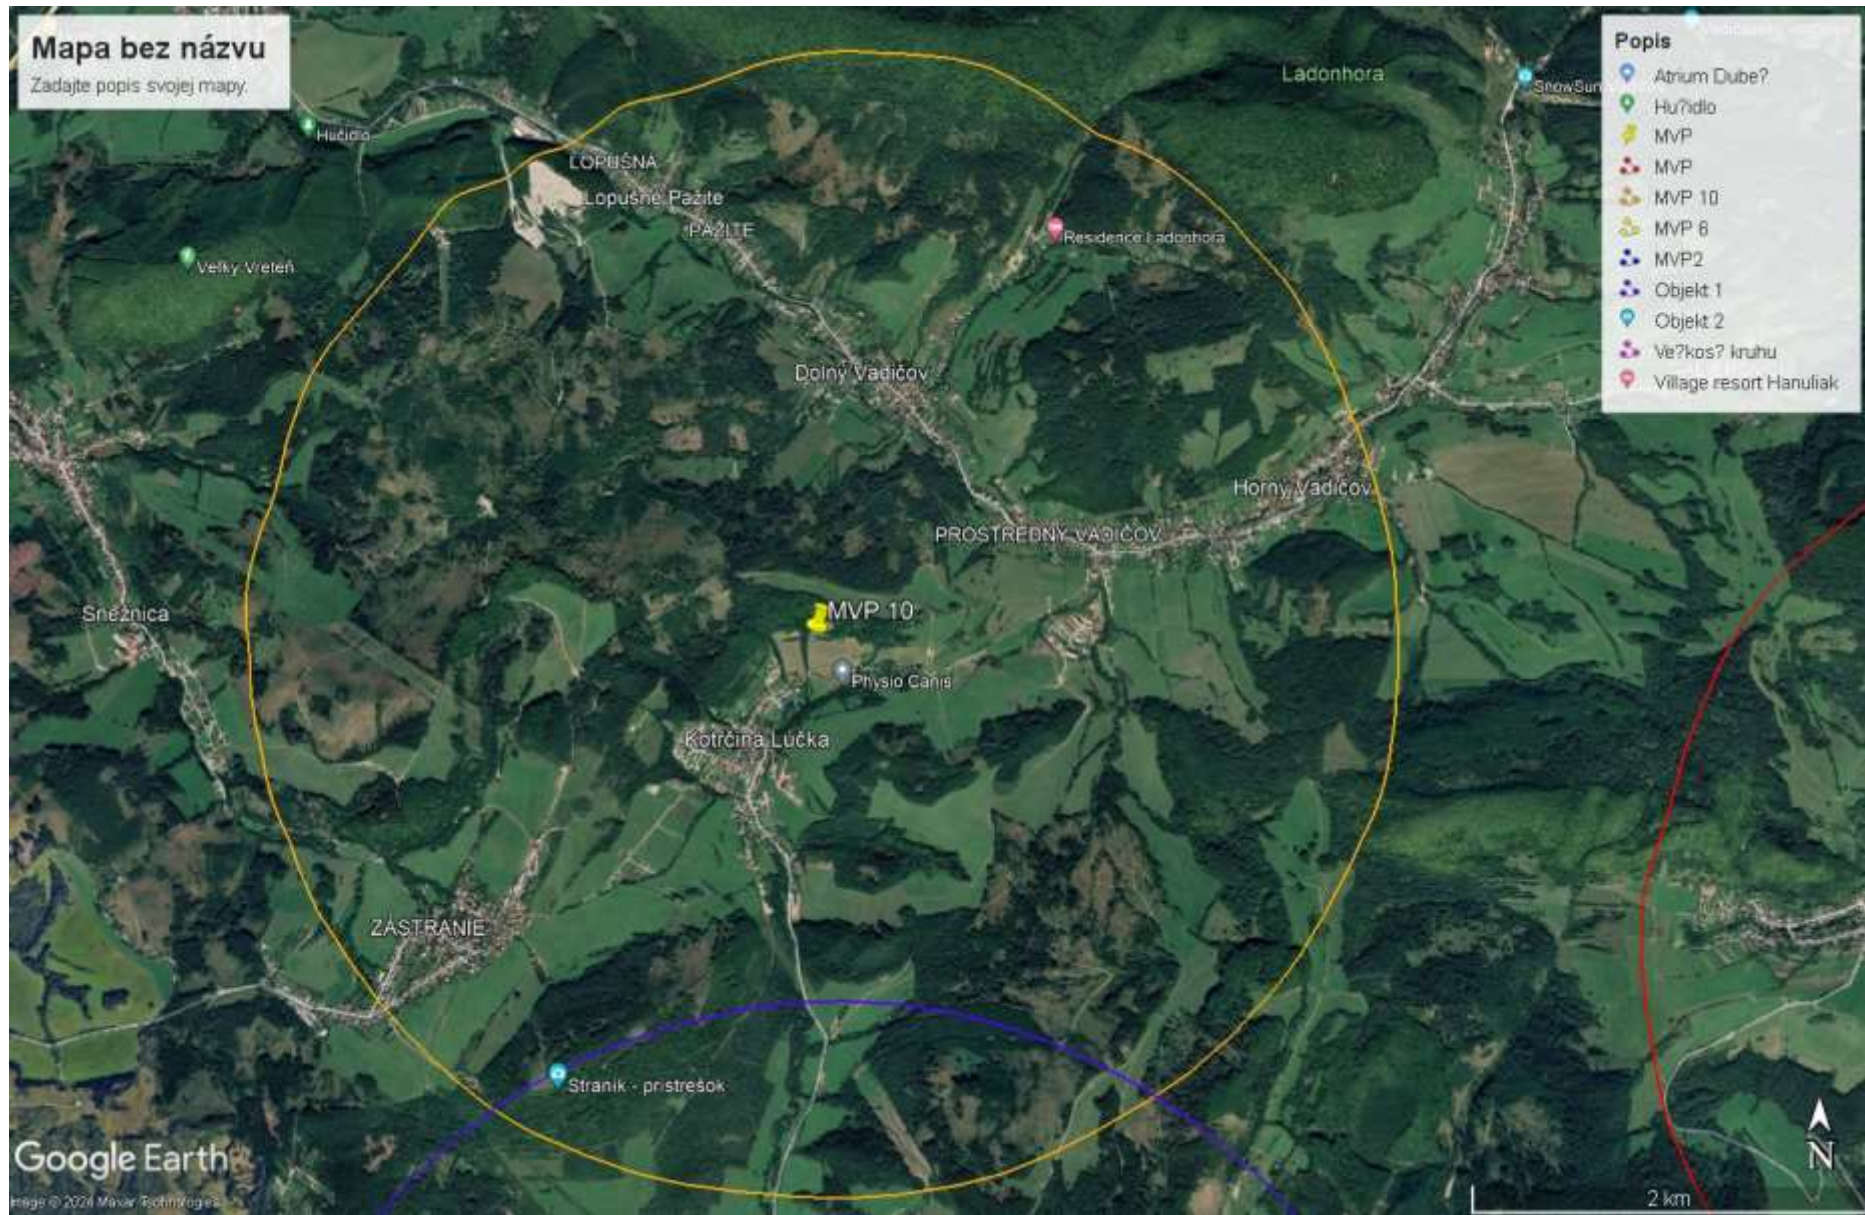

Mapa bez názvu

Zadajte popis svojej mapy.

- Popis**
- Atrium Dube?
 - Hužďo
 - MVP
 - MVP
 - MVP 10
 - MVP 8
 - MVP2
 - Objekt 1
 - Objekt 2
 - Ve?kos? kruhu
 - Village resort Hanuliak

Google Earth

Image © 2024 Maxar Technologies

2 km